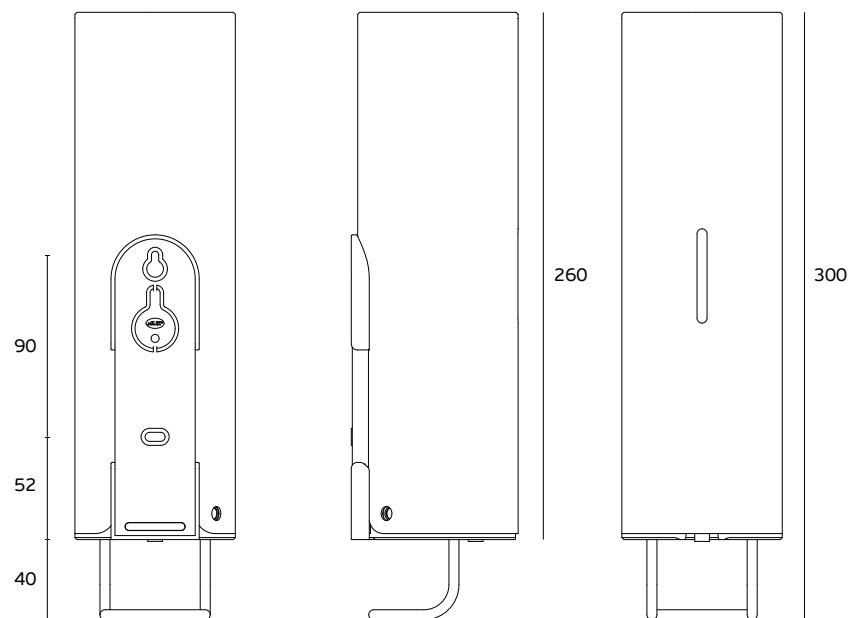

Ficha técnica de produto

Technique product file / Ficha técnica de produto

Data: 07.01.2020

Versão: 1.0

IN.60.491

Accessórios para casa de banho

Bathroom accessories / Accesorios de baño

ET: 2388 / 2020

Documento confidencial / Confidential document / Documento confidencial

Descrição / Description / Descripción

Dispensador manual / Manual dispenser / Dispensador manual

Versão / Version / Versión

1.0

Data / Date / Data

07.01.2020

IN.60.491.L.B

Dispensador manual com bomba de sabão líquido. / Manual dispenser with liquid soap pump. / Dispensador manual con bomba de jabón líquido.

IN.60.491.L.W

Dispensador manual com bomba de sabão líquido. / Manual dispenser with liquid soap pump. / Dispensador manual con bomba de jabón líquido.

IN.60.491.F.P

Dispensador manual com bomba de sabão espuma. / Manual soap in foam dispenser. / Dispensador manual con bomba de jabón en espuma.

IN.60.491.F.P

Dispensador manual com bomba de sabão espuma. / Manual soap in foam dispenser. / Dispensador manual con bomba de jabón en espuma.

IN.60.491.S.B

Dispensador manual com bomba de sabão spray. / Manual dispenser with spray soap pump. / Dispensador manual con bomba de jabón en spray.

IN.60.491.S.W

Dispensador manual com bomba de sabão spray. / Manual dispenser with spray soap pump. / Dispensador manual con bomba de jabón en spray.